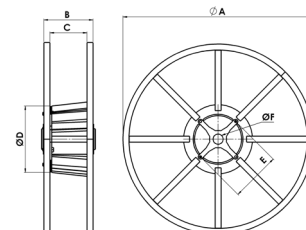

# F162

Bobina para cables fabricada con acero y pintada.

**DISPOSITIVOS OPCIONALES**

- 02 Estrellas estándar.
- 03 Pareja de estrellas equipadas con rodamientos.
- 04 Bobina reforzada, fabricada con tubo cuadrado (peso superior del 30% respecto al estándar).

	DIMENSIONES						PESO (sin cuerda)
	mm						
	A	B	C	D	E	F	kg
<b>F162.075</b>	750	530	460	245		50	38
<b>F162.110</b>	1100	560	460	570	420	50	66
<b>F162.140</b>	1400	560	460	570	420	50	105
<b>F162.160</b>	1600	560	460	570	420	50	120
<b>F162.190</b>	1900	560	460	570	420	50	140
<b>F162.220</b>	2200	1560	1400	1010	420	100	950

# F164

Bobina cónica de acero pintado. Equipada con estrellas desmontables.

**DISPOSITIVOS OPCIONALES**

- 02 Estrellas estándar.
- 03 Pareja de estrellas equipadas con rodamientos.
- 05 Placa de recubrimiento del fondo tambor.

	DIMENSIONES						PESO (sin cuerda)
	mm						
	A	B	C	D	E	F	kg
<b>F164.075</b>	750	530	460	245		50	50
<b>F164.110</b>	1100	560	460	570	420	50	85
<b>F164.140</b>	1400	560	460	570	420	50	115
<b>F164.160</b>	1600	560	460	570	420	50	130
<b>F164.190</b>	1900	560	460	570	420	50	220
<b>F164.220</b>	2200	1310	1170	1010	420	100	1050