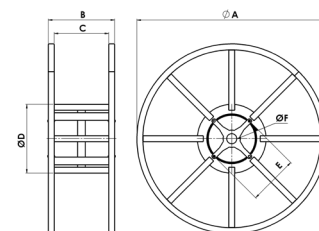

# F162

Bobina para cables fabricada con acero y pintada.

**DISPOSITIVOS OPCIONALES**

- 02 Estrellas estándar.
- 03 Pareja de estrellas equipadas con rodamientos.
- 04 Bobina reforzada, fabricada con tubo cuadrado (peso superior del 30% respecto al estándar).

	DIMENSIONES						PESO (sin cuerda)
	mm						
	A	B	C	D	E	F	kg
<b>F162.075</b>	750	530	460	245		50	38
<b>F162.110</b>	1100	560	460	570	420	50	66
<b>F162.140</b>	1400	560	460	570	420	50	105
<b>F162.160</b>	1600	560	460	570	420	50	120
<b>F162.190</b>	1900	560	460	570	420	50	140
<b>F162.220</b>	2200	1560	1400	1010	420	100	950

# F164

Bobina cónica de acero pintado. Equipada con estrellas desmontables.

**DISPOSITIVOS OPCIONALES**

- 02 Estrellas estándar.
- 03 Pareja de estrellas equipadas con rodamientos.
- 05 Placa de recubrimiento del fondo tambor.

	DIMENSIONES						PESO (sin cuerda)
	mm						
	A	B	C	D	E	F	kg
<b>F164.075</b>	750	530	460	245		50	50
<b>F164.110</b>	1100	560	460	570	420	50	85
<b>F164.140</b>	1400	560	460	570	420	50	115
<b>F164.160</b>	1600	560	460	570	420	50	130
<b>F164.190</b>	1900	560	460	570	420	50	220
<b>F164.220</b>	2200	1310	1170	1010	420	100	1050