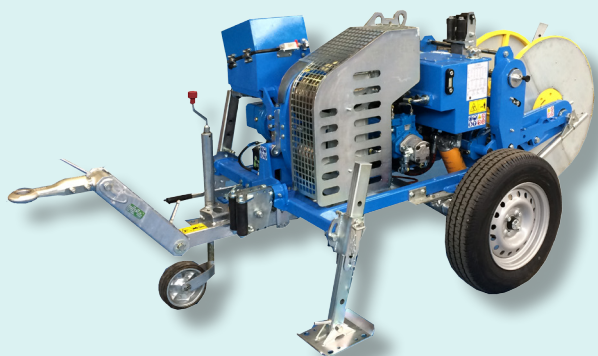

# F265.20

tiro max 20 kN

Argano a funzionamento idraulico, adatto al tiro di una fune nella tesatura di linee elettriche aeree. Un circuito idraulico permette di variare la velocità di rotazione dei cabestani in modo continuo in entrambi i sensi, agendo su un solo comando.

**CARATTERISTICHE**

Cabestani	2 x Ø 200 mm
Diametro max fune	12 mm
Diametro max fune nylon	8 mm

**MOTORE**

Alimentazione	benzina
Potenza	20,5 hp / 15 kW
Raffreddamento	aria
Avviamento	elettrico con batteria 12 V

**PRESTAZIONI DI TIRO**

Tiro max	20 kN
Velocità al tiro max	18 m/min
Velocità max	65 m/min
Tiro a velocità max	3,5 kN

**BOBINA**

Tipo	estraibile autocaricante
Capacità della fune	
Ø nylon 8 mm	500 m
Ø acciaio 12 mm	700 m

**DIMENSIONI e PESO (senza fune)**

Dimensioni LxAxA	2,30x1,50x1,20 m
Peso	565 kg

**CONFIGURAZIONE**

- Coppia di cabestani multigola in acciaio adatti al tiro di una fune d'acciaio, con rulli antiscarrucolamento.
- Freno idraulico negativo di emergenza.
- Assale ammortizzato, con ruote e timone regolabili, per traino in cantiere.
- Stabilizzatori meccanici sul lato di tiro e martinetto manuale con ruotino sul lato timone.
- Attacchi per sollevamento e ancoraggio della macchina.
- Scambiatore di calore per il raffreddamento dell'olio idraulico.
- Puleggia di rinvio fune predisposta per asta telescopica.
- Riavvolgitore con dipanatore automatico adatto per bobina Ø 750 mm.